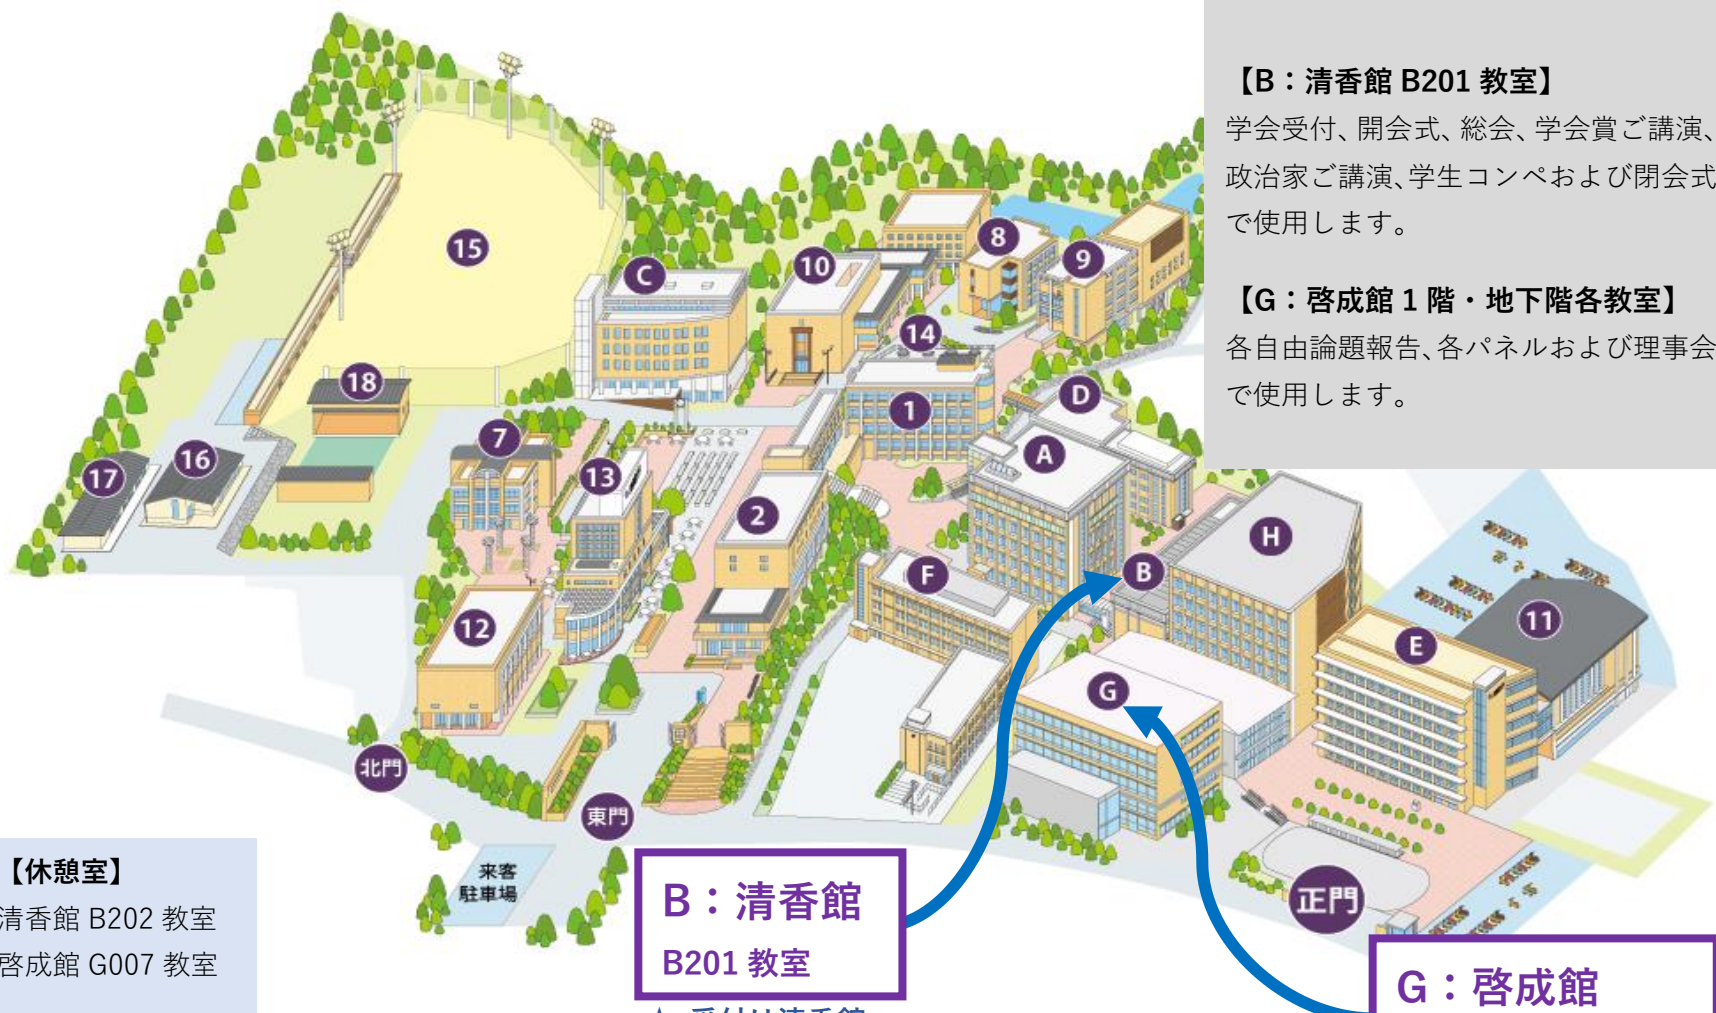

京都橘大学キャンパスマップ

★ 学会会場は B 清香館と G 啓成館の2つの建物を使用します。

【B：清香館 B201 教室】

学会受付、開会式、総会、学会賞ご講演、政治家ご講演、学生コンペおよび閉会式で使用します。

【G：啓成館 1 階・地下階各教室】

各自由論題報告、各パネルおよび理事会で使用します。

【休憩室】

清香館 B202 教室
啓成館 G007 教室

B：清香館
B201 教室

★ 受付は清香館

G：啓成館

1 階・地下階各教室